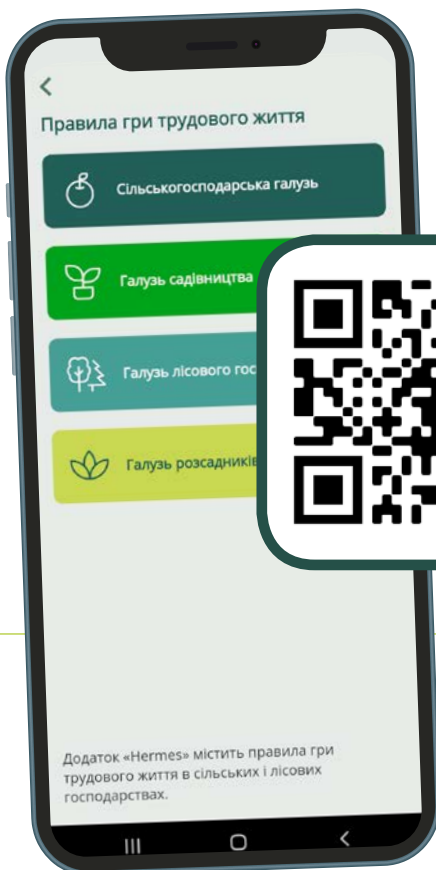

Інформація для працівників та роботодавців

Роботодавець та працівник можуть легко перевірити на робочому місці, що було домовлено про робочий час, вихідні дні та випадки хвороби. Це прискорює комунікацію та звільняє більше часу для роботи.

Інформація про трудове життя на п'яти мовах

Не має значення, чи говорять роботодавець і працівник на різних мовах, адже всі мовні версії програми мають однаковий зміст. Перемикати з однієї мовної версії на іншу – легко. Комунікація зі співробітниками стала простішою, ніж будь-коли.

Передбачайте ситуації і без зусиль спілкуйтеся зі співробітниками.

«Hermes» робить комунікацію швидшою та звільняє більше часу для роботи.

«Hermes» не збирає персональні дані

Додаток «Hermes» є безкоштовним для свого користувача. Dodatok не збирає жодних персональних даних своїх користувачів, а використання додатку є анонімним.

Працює навіть без мобільного зв'язку

Найнеобхідніший вміст «Hermes» можна відкрити без мобільного зв'язку. Для отримання більш детальної інформації про трудове життя та проживання у Фінляндії можна знайти за посиланнями.

Додаток «Hermes» охоплює наступні галузі: сільське господарство, садівництво, лісове господарство та лісорозсадництво.

Ласкаво просимо до додатку «Hermes»!
hermesapp.fi/uk